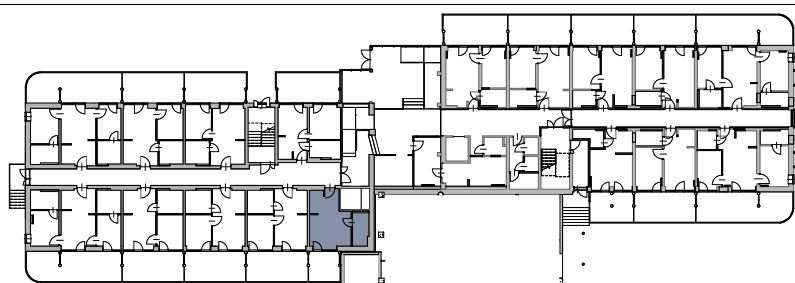

Apartamenty Jastrzębia Góra

B.I.1

lokal nr 1

parter

pow. użytkowa 24,07 m²

schemat lokalizacji lokalu

zestawienie powierzchni

Nr	Nazwa	Pow. użyt. [m ²]
B.I.1.01	Pokój z aneksem kuchennym	19,11
B.I.1.02	Łazienka	4,96
	Suma powierzchni	24,07
B.I.1.b	Balkon	8,71