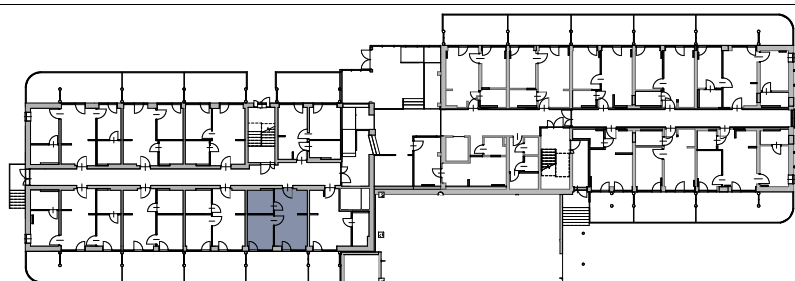

Apartamenty Jastrzębia Góra

B.I.2

lokal nr 2

parter

pow. użytkowa 30,13 m²

schemat lokalizacji lokalu

zestawienie powierzchni

Nr	Nazwa	Pow. użyt. [m ²]
B.I.2.01	Salon z aneksem kuchennym	17,01
B.I.2.02	Sypialnia	7,50
B.I.2.03	Łazienka	5,61
	Suma powierzchni	30,13
B.I.2.b	Balkon	17,64