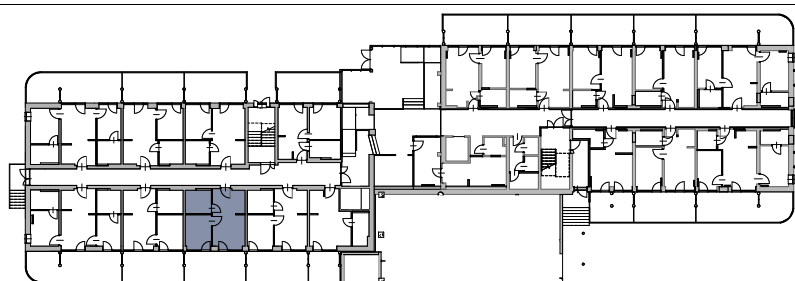

Apartamenty Jastrzębia Góra

B.I.3

lokal nr 3

parter

pow. użytkowa 29,98 m²

schemat lokalizacji lokalu

zestawienie powierzchni

Nr	Nazwa	Pow. użyt. [m ²]
B.I.3.01	Salon z aneksem kuchennym	16,87
B.I.3.02	Sypialnia	7,50
B.I.3.03	Łazienka	5,60
	Suma powierzchni	29,98
B.I.3.b	Balkon	17,41