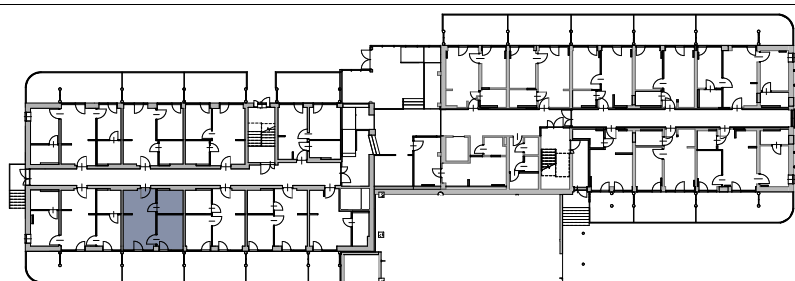

Apartamenty Jastrzębia Góra

B.I.4

lokal nr 4

parter

pow. użytkowa 30,02 m²

schemat lokalizacji lokalu

zestawienie powierzchni

Nr	Nazwa	Pow. użyt. [m ²]
B.I.4.01	Salon z aneksem kuchennym	16,91
B.I.4.02	Sypialnia	7,50
B.I.4.03	Łazienka	5,60
	Suma powierzchni	30,02
B.I.4.b	Balkon	17,52