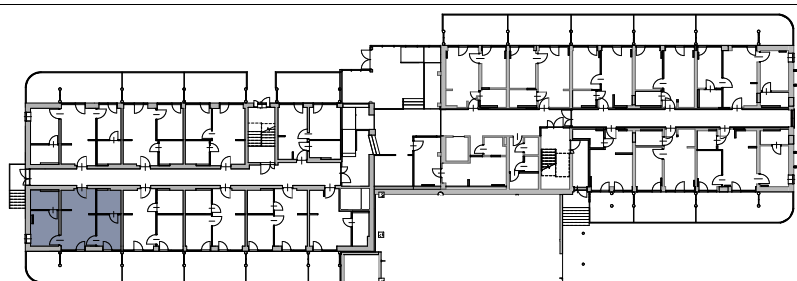

Apartamenty Jastrzębia Góra

B.I.5

lokal nr 5

parter

pow. użytkowa 44,06 m²

schemat lokalizacji lokalu

zestawienie powierzchni

Nr	Nazwa	Pow. użyt. [m ²]
B.I.5.01	Salon z aneksem kuchennym	17,85
B.I.5.02	Sypialnia	6,96
B.I.5.03	Łazienka	5,20
B.I.5.04	Sypialnia	9,23
B.I.5.05	Łazienka	4,82
Suma powierzchni		44,06
B.I.5.b	Balkon	26,49