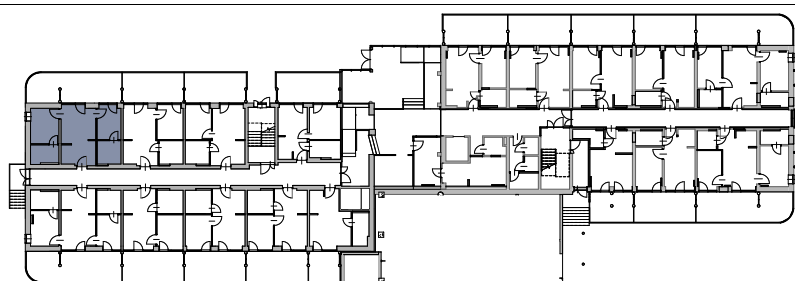

Apartamenty Jastrzębia Góra

B.I.6

lokal nr 6

parter

pow. użytkowa 43,96 m²

schemat lokalizacji lokalu

zestawienie powierzchni

Nr	Nazwa	Pow. użyt. [m ²]
B.I.6.01	Salon z aneksem kuchennym	17,90
B.I.6.02	Sypialnia	9,21
B.I.6.03	Łazienka	4,82
B.I.6.04	Sypialnia	6,88
B.I.6.05	Łazienka	5,15
Suma powierzchni		43,96
B.I.6.b	Balkon	26,68