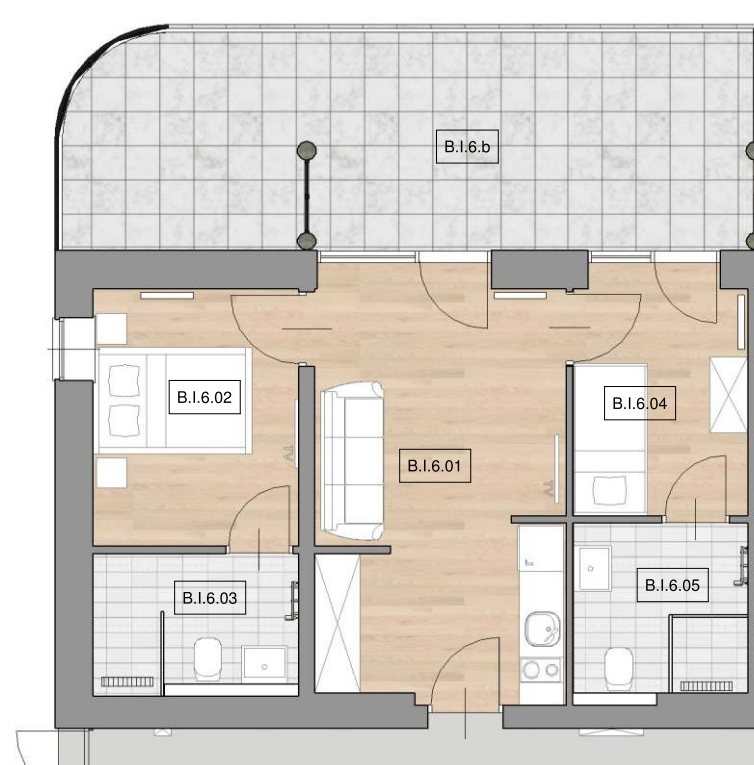

Apartamenty Jastrzębia Góra

B.I.6

lokal nr 6

parter

pow. użytkowa 43,96 m²

schemat lokalizacji lokalu

zestawienie powierzchni

Nr	Nazwa	Pow. użyt. [m ²]
B.I.6.01	Salon z aneksem kuchennym	17,90
B.I.6.02	Sypialnia	9,21
B.I.6.03	Łazienka	4,82
B.I.6.04	Sypialnia	6,88
B.I.6.05	Łazienka	5,15
Suma powierzchni		43,96
B.I.6.b	Balkon	26,68