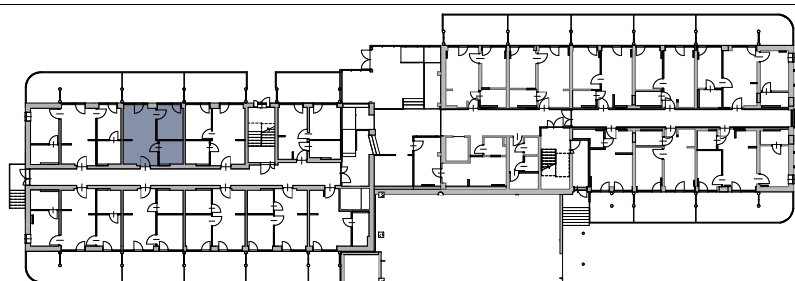

Apartamenty Jastrzębia Góra

B.I.7

lokal nr 7

parter

pow. użytkowa 30,01 m²

schemat lokalizacji lokalu

zestawienie powierzchni

Nr	Nazwa	Pow. użyt. [m ²]
B.I.7.01	Salon z aneksem kuchennym	17,38
B.I.7.02	Sypialnia	7,48
B.I.7.03	Łazienka	5,15
	Suma powierzchni	30,01
B.I.7.b	Balkon	17,67