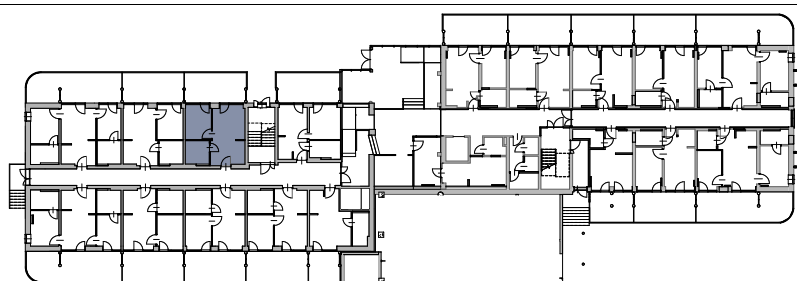

## B.I.8

lokal nr 8

parter

pow. użytkowa 29,91 m<sup>2</sup>

schemat lokalizacji lokalu

zestawienie powierzchni

Nr	Nazwa	Pow. użyt. [m <sup>2</sup> ]
B.I.8.01	Salon z aneksem kuchennym	17,28
B.I.8.02	Łazienka	5,15
B.I.8.03	Sypialnia	7,48
	<b>Suma powierzchni</b>	<b>29,91</b>
B.I.8.b	Balkon	17,16