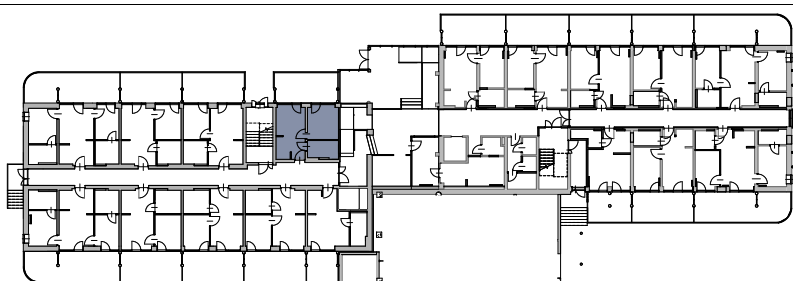

Apartamenty Jastrzębia Góra

B.I.9

lokal nr 9

parter

pow. użytkowa 27,89 m²

schemat lokalizacji lokalu

zestawienie powierzchni

Nr	Nazwa	Pow. użyt. [m ²]
B.I.9.01	Sypialnia	9,11
B.I.9.02	Salon z aneksem kuchennym	13,77
B.I.9.03	Łazienka	5,01
	Suma powierzchni	27,89
B.I.9.b	Balkon	17,53