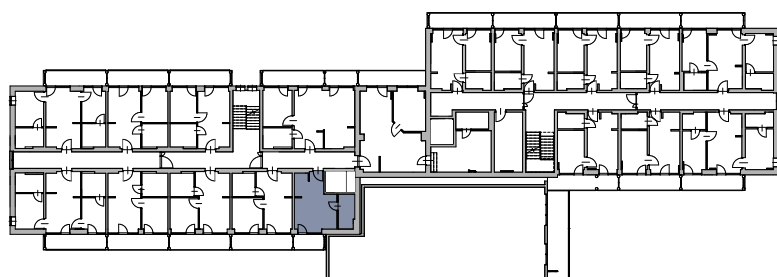

## B.IV.1

lokal nr 1

poddasze

pow. użytkowa 24,42 m<sup>2</sup>

schemat lokalizacji lokalu

zestawienie powierzchni

Nr	Nazwa	Pow. użytk. [m <sup>2</sup> ]
B.IV.1.01	Pokój z aneksem kuchennym	18,05
B.IV.1.02	Łazienka	6,37
	<b>Suma powierzchni</b>	<b>24,42</b>
B.IV.1.b	Balkon	4,89