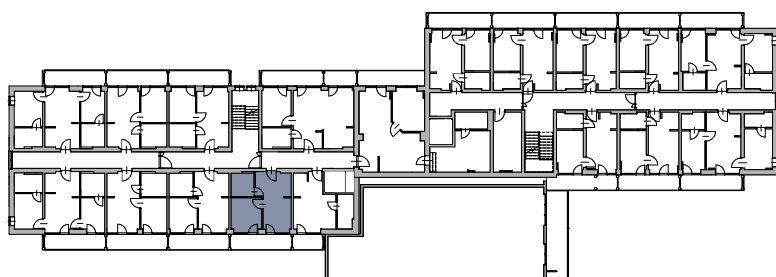

## B.IV.2

lokal nr 2  
poddasze  
pow. użytkowa 29,55 m<sup>2</sup>

schemat lokalizacji lokalu

zestawienie powierzchni

Nr	Nazwa	Pow. użyt. [m <sup>2</sup> ]
B.IV.2.01	Salon z aneksem kuchennym	16,59
B.IV.2.02	Łazienka	4,69
B.IV.2.03	Sypialnia	8,27
	<b>Suma powierzchni</b>	<b>29,55</b>
B.IV.2.b	Balkon	8,95