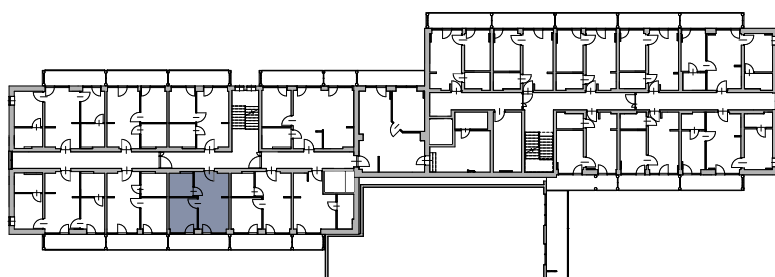

Apartamenty Jastrzębia Góra

B.IV.3

lokal nr 3
poddasze
pow. użytkowa 29,34 m²

0m 1m 2m 3m 4m

schemat lokalizacji lokalu

zestawienie powierzchni

Nr	Nazwa	Pow. użyt. [m ²]
B.IV.3.01	Salon z aneksem kuchennym	17,02
B.IV.3.02	Sypialnia	5,24
B.IV.3.03	Łazienka	7,07
	Suma powierzchni	29,34
B.IV.3.b	Balkon	8,81