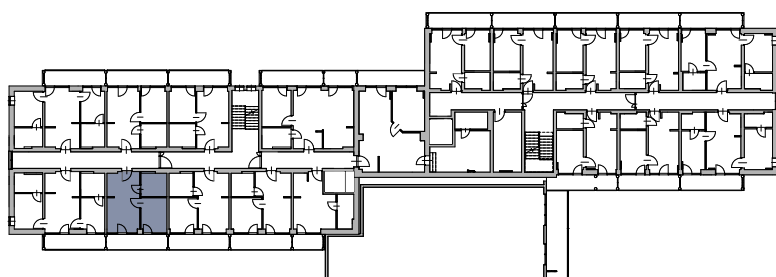

## B.IV.4

lokal nr 4  
poddasze  
pow. użytkowa 29,48 m<sup>2</sup>

schemat lokalizacji lokalu

zestawienie powierzchni

Nr	Nazwa	Pow. użyt. [m <sup>2</sup> ]
B.IV.4.01	Salon z aneksem kuchennym	16,83
B.IV.4.02	Łazienka	5,18
B.IV.4.03	Sypialnia	7,47
	<b>Suma powierzchni</b>	<b>29,48</b>
B.IV.4.b	Balkon	8,88