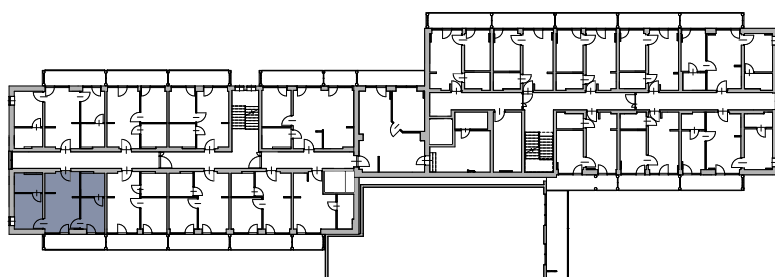

Apartamenty Jastrzębia Góra

B.IV.5

lokal nr 5

poddasze

pow. użytkowa 44,10 m²

schemat lokalizacji lokalu

zestawienie powierzchni

Nr	Nazwa	Pow. użyt. [m ²]
B.IV.5.01	Salon z aneksem kuchennym	18,08
B.IV.5.02	Sypialnia	13,92
B.IV.5.03	Sypialnia	7,80
B.IV.5.04	Łazienka	4,29
	Suma powierzchni	44,10
B.IV.5.b	Balkon	9,09