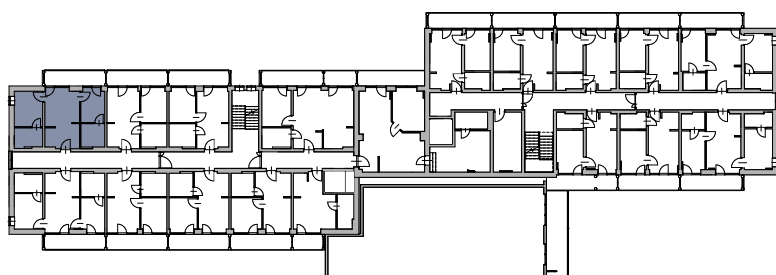

## B.IV.6

lokal nr 6

poddasze

pow. użytkowa 43,52 m<sup>2</sup>

schemat lokalizacji lokalu

zestawienie powierzchni

Nr	Nazwa	Pow. użyt. [m <sup>2</sup> ]
B.IV.6.01	Salon z aneksem kuchennym	16,10
B.IV.6.02	Sypialnia	10,31
B.IV.6.03	Sypialnia	13,22
B.IV.6.04	Łazienka	3,88
	<b>Suma powierzchni</b>	<b>43,52</b>
B.IV.6.b	Balkon	9,06