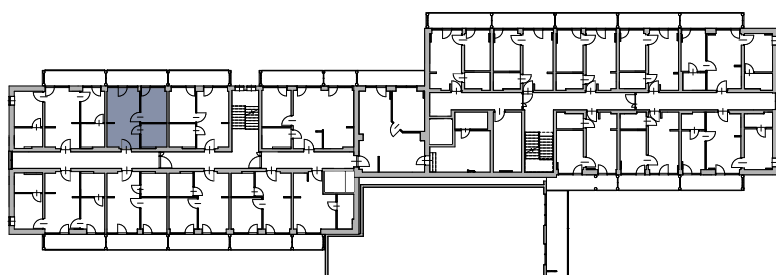

Apartamenty Jastrzębia Góra

B.IV.7

lokal nr 7

poddasze

pow. użytkowa 30,06 m²

schemat lokalizacji lokalu

zestawienie powierzchni

Nr	Nazwa	Pow. użyt. [m ²]
B.IV.7.01	Salon z aneksem kuchennym	17,19
B.IV.7.02	Łazienka	4,74
B.IV.7.03	Sypialnia	8,13
	Suma powierzchni	30,06
B.IV.7.b	Balkon	8,85