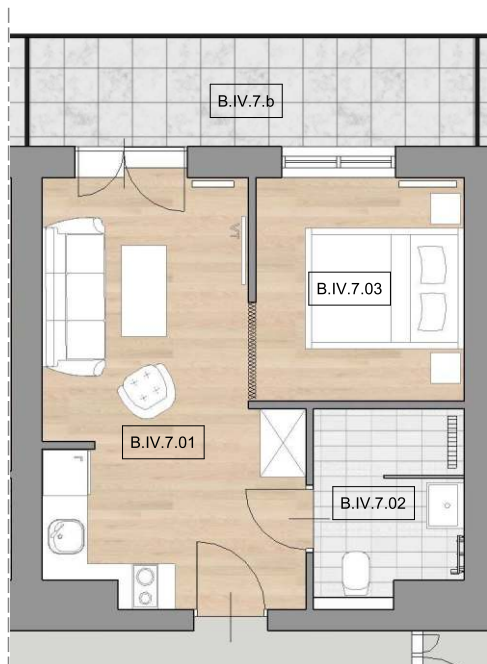

Apartamenty Jastrzębia Góra

B.IV.7

lokal nr 7

poddasze

pow. użytkowa 30,06 m²

schemat lokalizacji lokalu

zestawienie powierzchni

Nr	Nazwa	Pow. użyt. [m ²]
B.IV.7.01	Salon z aneksem kuchennym	17,19
B.IV.7.02	Łazienka	4,74
B.IV.7.03	Sypialnia	8,13
	Suma powierzchni	30,06
B.IV.7.b	Balkon	8,85