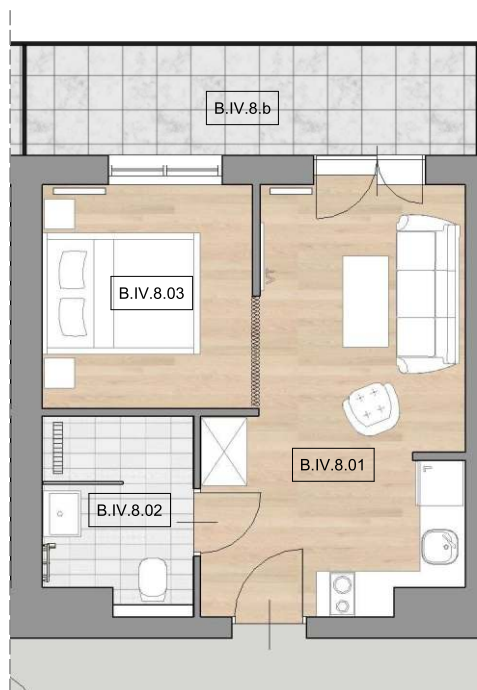

Apartamenty Jastrzębia Góra

B.IV.8

lokal nr 8

poddasze

pow. użytkowa 30,64 m²

schemat lokalizacji lokalu

zestawienie powierzchni

Nr	Nazwa	Pow. użyt. [m ²]
B.IV.8.01	Salon z aneksem kuchennym	17,72
B.IV.8.02	Łazienka	4,74
B.IV.8.03	Sypialnia	8,17
	Suma powierzchni	30,64
B.IV.8.b	Balkon	9,00