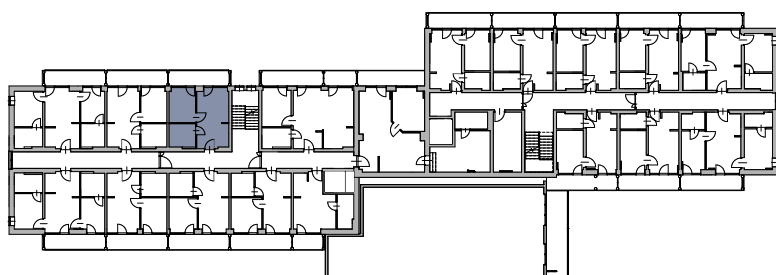

Apartamenty Jastrzębia Góra

B.IV.8

lokal nr 8

poddasze

pow. użytkowa 30,64 m²

schemat lokalizacji lokalu

zestawienie powierzchni

Nr	Nazwa	Pow. użyt. [m ²]
B.IV.8.01	Salon z aneksem kuchennym	17,72
B.IV.8.02	Łazienka	4,74
B.IV.8.03	Sypialnia	8,17
	Suma powierzchni	30,64
B.IV.8.b	Balkon	9,00