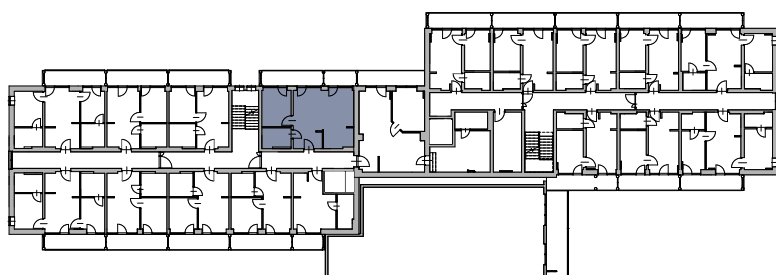

Apartamenty Jastrzębia Góra

B.IV.9

lokal nr 9

poddasze

pow. użytkowa 45,01 m²

schemat lokalizacji lokalu

zestawienie powierzchni

| Nr | Nazwa | Pow. użyt. [m ²] |
|-----------|---------------------------|------------------------------|
| B.IV.9.01 | Salon z aneksem kuchennym | 16,48 |
| B.IV.9.02 | Sypialnia | 9,80 |
| B.IV.9.03 | Sypialnia | 8,86 |
| B.IV.9.04 | Kuchnia | 5,83 |
| B.IV.9.05 | Łazienka | 4,05 |
| | Suma powierzchni | 45,01 |
| B.IV.9.b | Balkon | 14,29 |