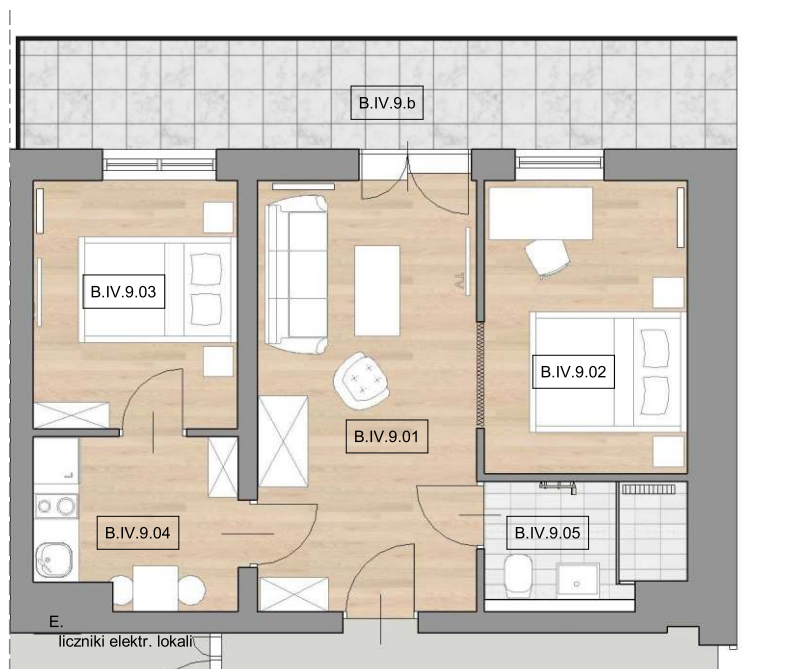

Apartamenty Jastrzębia Góra

B.IV.9

lokal nr 9

poddasze

pow. użytkowa 45,01 m²

schemat lokalizacji lokalu

zestawienie powierzchni

| Nr | Nazwa | Pow. użyt. [m ²] |
|-----------|---------------------------|------------------------------|
| B.IV.9.01 | Salon z aneksem kuchennym | 16,48 |
| B.IV.9.02 | Sypialnia | 9,80 |
| B.IV.9.03 | Sypialnia | 8,86 |
| B.IV.9.04 | Kuchnia | 5,83 |
| B.IV.9.05 | Łazienka | 4,05 |
| | Suma powierzchni | 45,01 |
| B.IV.9.b | Balkon | 14,29 |