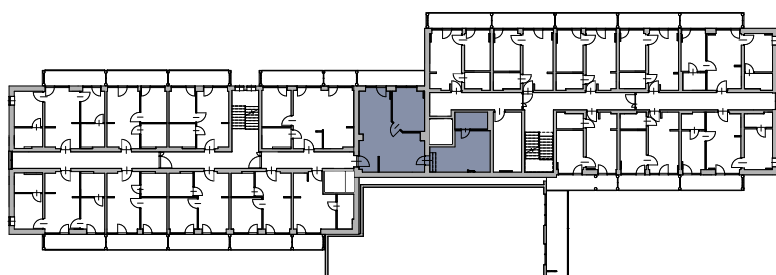

Apartamenty Jastrzębia Góra

B.IV.10

lokal nr 10

poddasze

pow. użytkowa 72,65 m²

0m 1m 2m 3m 4m

schemat lokalizacji lokalu

zestawienie powierzchni

Nr	Nazwa	Pow. użytk. [m ²]
B.IV.10.01	Salon z aneksem kuchennym	36,02
B.IV.10.02	Sypialnia	11,37
B.IV.10.03	Łazienka	19,53
B.IV.10.04	Sauna	5,73
	Suma powierzchni	72,65
B.IV.10.b	Balkon	9,44

BIURO SPRZEDAŻY